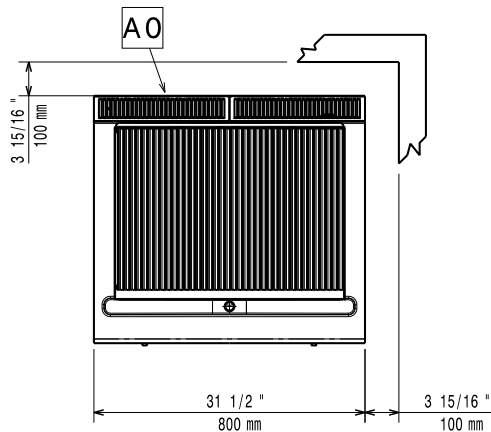

Konstruktion

- Utvändiga paneler i rostfritt stål med Scotch Brite-behandling.
- 1,5 mm tjockt pressat rostfritt stål
- Rät vinkel mellan enheterna för att undvika utrymmen där smuts kan tränga in.
- IPX4-intyg för vattentålighet.

Front

Sida

EQ = Ekvipotentiael skruv
 G = Gasanslutning

Topp

Gas

Gas, effekt:	14 kW
Standardgasleverans	Natural Gas
Gastyp alternativ:	LPG; Naturgas; Stadsgas
Gasintag:	3/4"

Viktig information

If appliance is set up or next to or against temperature sensitive furniture or similar, a safety gap of approximately 150 mm should be maintained or some form of heat insulation fitted.