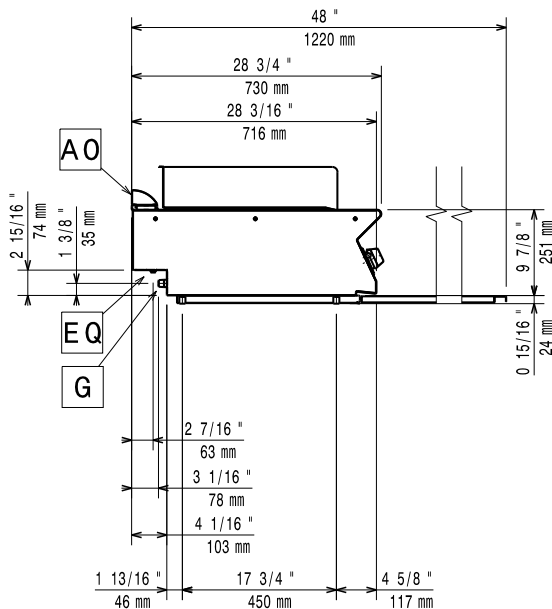

Sida

EQ = Ekvipotentiael skruv
G = Gasanslutning