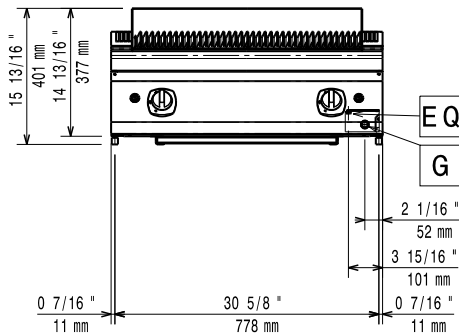

Front

EQ = Ekvipotentiael skruv
G = Gasanslutning

Gas

Gas, effekt:	14 kW
Standardgasleverans	Natural Gas
Gastyp alternativ:	LPG; Naturgas; Stadsgas
Gasintag:	3/4"

Viktig information

If appliance is set up or next to or against temperature sensitive furniture or similar, a safety gap of approximately 150 mm should be maintained or some form of heat insulation fitted.

Nettovikt:	64 kg
Fraktvikt:	79 kg
Frakthöjd:	520 mm
Fraktbredd:	820 mm
Fraktdjup:	860 mm
Fraktvolym:	0.37 m³
[NOT TRANSLATED]	N7GG